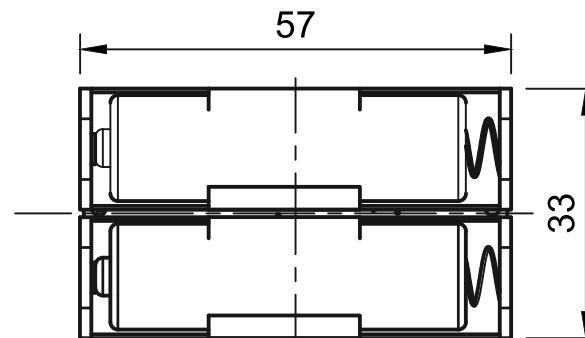

Gabarit de perçage echelle 1:1

2x support de serre-câble (1)

(1) Fournis avec la BMS

VAUDDO
Audio

More power, Better sound.

Par Cecielec

Format : A4

Echelle : 1:1