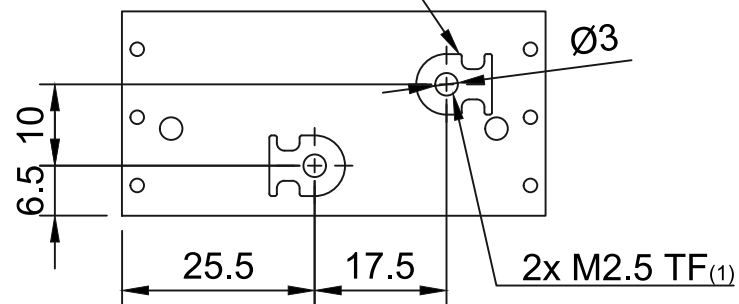

Gabarit de perçage echelle 1:1

2x support de serre-câble (1)

(1) Fournis avec la BMS

VAUDDO
Audio

More power, Better sound.

Par Cecielec

Format : A4

Echelle : 1:1