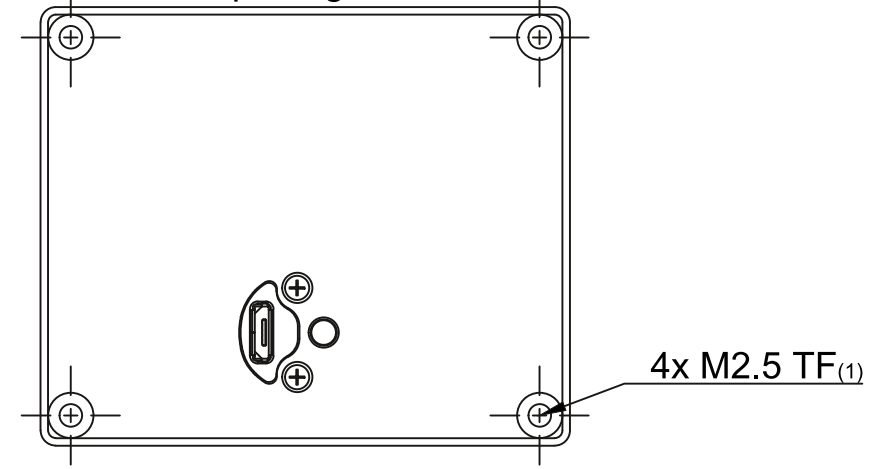

Gabarit de perçage echelle 1:1

Nappe Souple

VAUDDO
Audio
More power, Better sound.

Par Cecielec

Format : A4

Echelle : 1:2

Folio : 1/1

Date :
23/04/2020