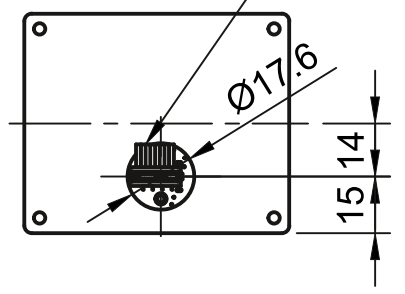

Gabarit de perçage echelle 1:1

Nappe Souple

VAUDDO
Audio
More power, Better sound.

Par Cecielec

Format : A4

Echelle : 1:2

Folio : 1/1

Date :
23/04/2020