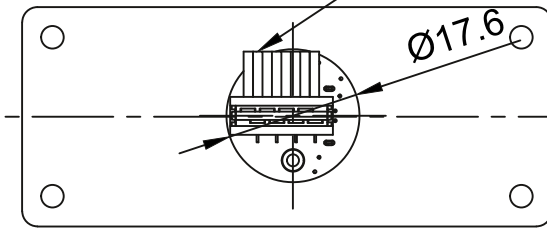

Gabarit de perçage 1:1

4x M2.5 TF⁽¹⁾

Nappe Souple

⁽¹⁾Fournis avec l'IHM

VAUDDO
Audio
More power, Better sound.

Par Cecielec

Format : A4

Echelle : 1:1