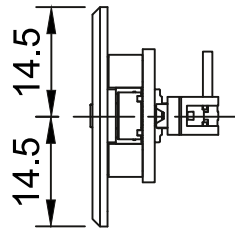

Gabarit de perçage 1:1

4x M2.5 TF⁽¹⁾

Nappe Souple

⁽¹⁾Fournis avec l'IHM

VAUDDO
Audio
More power, Better sound.

Par Cecielec

Format : A4

Echelle : 1:1