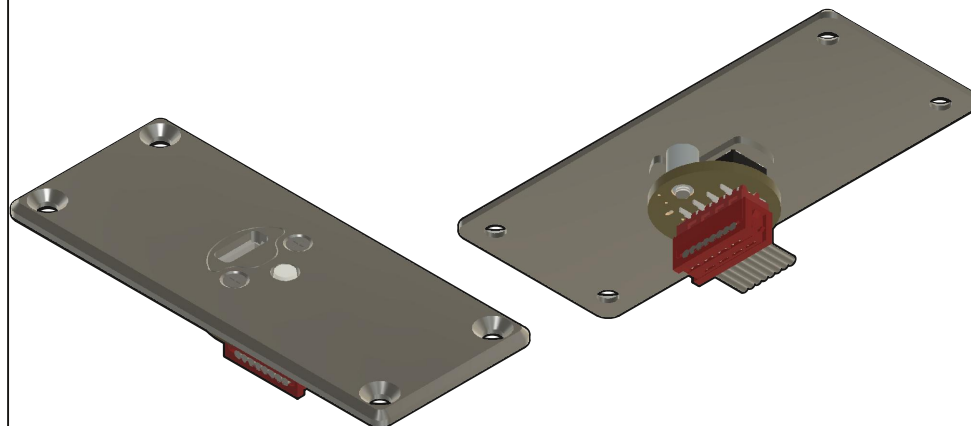

Gabarit de perçage 1:1

4x M2.5 TF⁽¹⁾

Nappe Souple

⁽¹⁾Fournis avec l'IHM

VAUDDO
Audio
More power, Better sound.

Par Cecielec

Format : A4

Echelle : 1:1