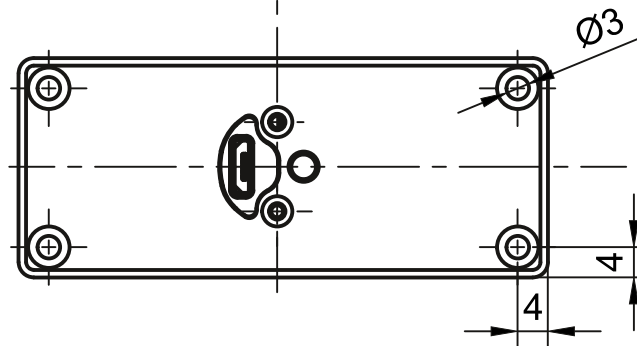

Gabarit de perçage 1:1

4x M2.5 TF⁽¹⁾

Nappe Souple

⁽¹⁾Fournis avec l'IHM

VAUDDO
Audio
More power, Better sound.

Par Cecielec

Format : A4

Echelle : 1:1