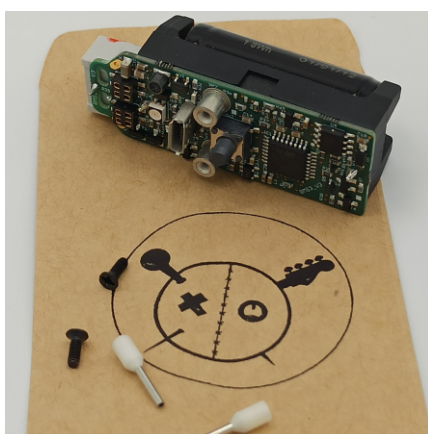

## PLUG N PLAY

109€<sup>TTC</sup>

CHOISISSEZ VOTRE VERSION :

Connecteur rapide

TENSION

9V

18V

Sortie filaire