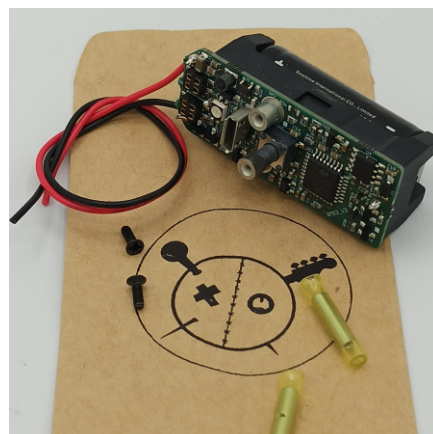

## PLUG N PLAY

109€<sup>TTC</sup>

CHOISISSEZ VOTRE VERSION :

Connecteur rapide

TENSION

9V

18V

Sortie filaire

PL01 - Standard (+8€<sup>ttc</sup>)

PL02 - Ovale (+10€<sup>ttc</sup>)

PL03 - Large (+12€<sup>ttc</sup>)

RH03 - Rehausse Large (+4€<sup>ttc</sup>)

PL04 - Ovale-mini (+8€<sup>ttc</sup>)

PL06 - Sirdoo (+12€<sup>ttc</sup>)