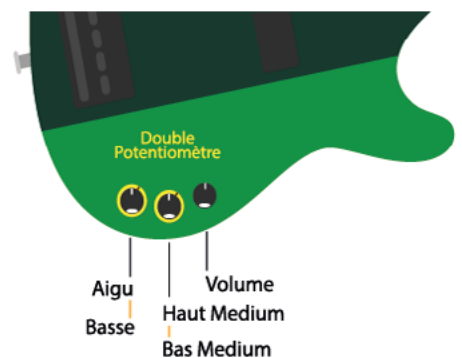

CONFIG. TYPE 3