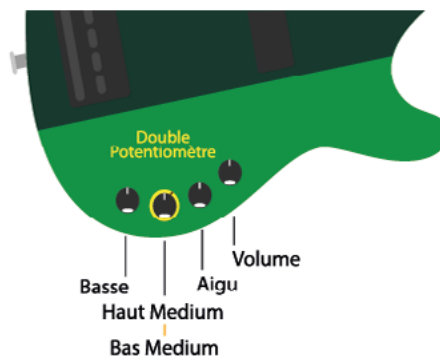

CONFIG. TYPE 2