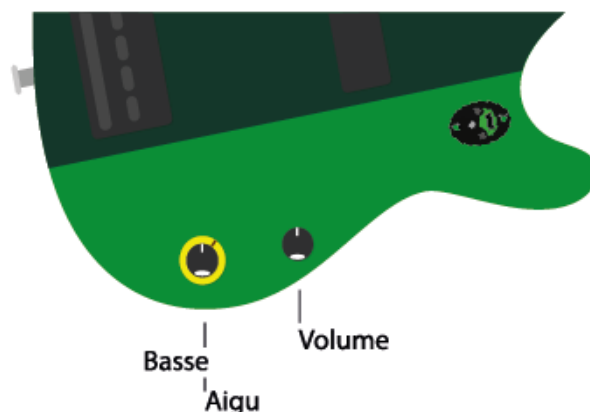

CONFIG. TYPE 2