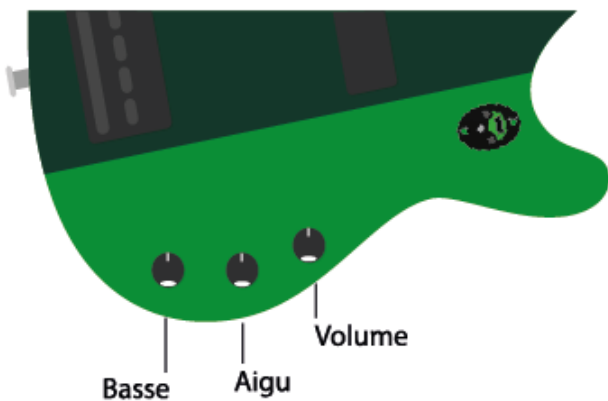

BON DE COMMANDE

VAUDDO
Audio
More power, Better sound.

PRÉAMPLI INTÉGRÉ : 2 BANDES

CHOISISSEZ VOTRE CONFIG. TYPE

147€^{TTC}

CONFIG. TYPE 1

CONFIG. TYPE 2

OPTIONS SUPPLÉMENTAIRES

BALANCE

(+16€^{TTC})

CETTE OPTION
NÉCESSITE UN PERÇAGE
SUPPLÉMENTAIRE

SWITCHS EXTERNES ACTIF / PASSIF

VOLUME «PUSH / PUSH»

+30€^{TTC}

VOLUME «PUSH / PULL»

+23€^{TTC}

SWITCH «PUSH / PUSH»

+23€^{TTC}

SWITCH «TOGGLE»

+15€^{TTC}

PERSONNALISEZ VOS PRODUITS

LONGUEUR DES **CÂBLES** (entre le préampli et les potentiomètres)

10 cm

15 cm