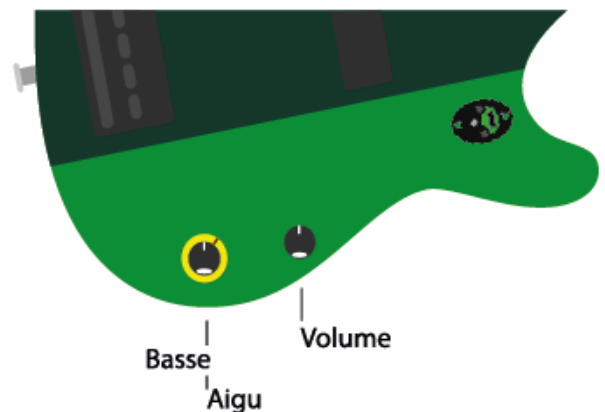

BON DE COMMANDE

VAUDDO
Audio
More power, Better sound.

PRÉAMPLI INTÉGRÉ : 2 BANDES

CHOISISSEZ VOTRE CONFIG. TYPE

147€^{TTC}

CONFIG. TYPE 1

CONFIG. TYPE 2

OPTIONS SUPPLÉMENTAIRES

SWITCH «PUSH / PUSH»

+23€^{TTC}

SWITCH «TOGGLE»

+15€^{TTC}

PERSONNALISEZ VOS PRODUITS

LONGUEUR DES **CÂBLES** (entre le préampli et les potentiomètres)

10 cm

15 cm