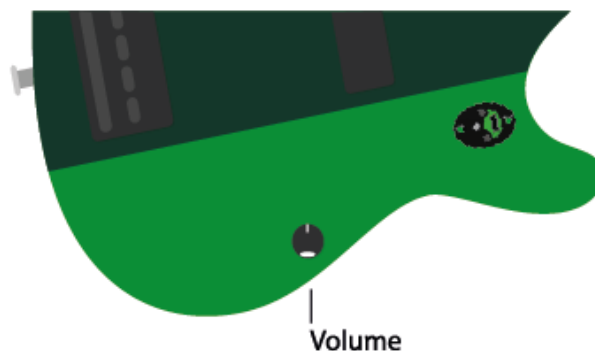

## FILTERLESS INTEGRATED PREAMP : 0 BAND

CHOOSE YOUR OWN CONFIGURATION

CONFIG. TYPE 1

**91€** INC. VAT

CONFIG. TYPE 2

**102€** INC. VAT