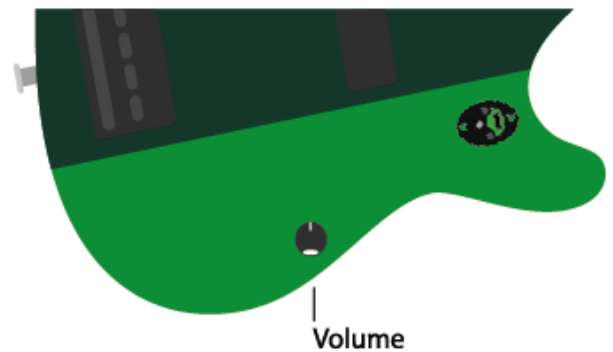

CONFIG. TYPE 2

102€ TTC

OPTIONS SUPPLÉMENTAIRES

BALANCE

(+16€ TTC)