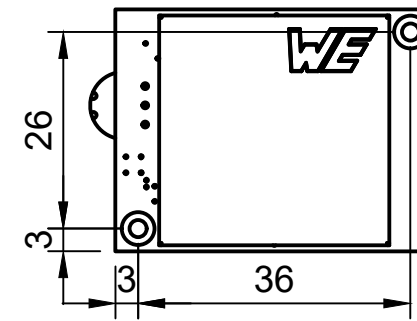

Gabarit de perçage echelle 1:1

2x M2 TC ou TR (1)

2x Spacer de fixation (2)

(1) Fournis avec le PRS

(2) Fixation plaque: avec filetage M2 ou
Fixation bois : avec trou lisse de 2.2mm

VAUDDO
Audio
More power, Better sound.