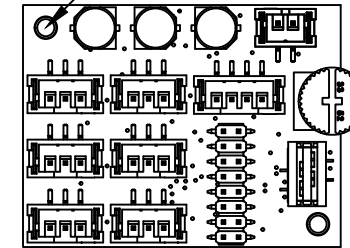

Gabarit de perçage echelle 1:1

2x M2 TC ou TR (1)

2x Spacer de fixation (2)

(1) Fournis avec le PRS

(2) Fixation plaque: avec filetage M2 ou
Fixation bois : avec trou lisse de 2.2mm

VAUDDO
Audio
More power, Better sound.