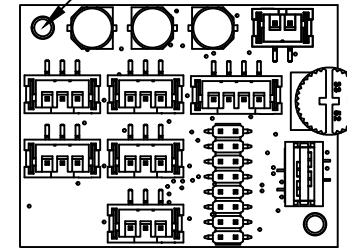

- (1) Fournis avec le PRS
- (2) Fixation plaque: avec filetage M2 ou
Fixation bois : avec trou lisse de 2.2mm

Gabarit de perçage echelle 1:1

- 2x M2 TC ou TR (1)
- 2x Spacer de fixation (2)

VAUDDO
Audio
More power, Better sound.