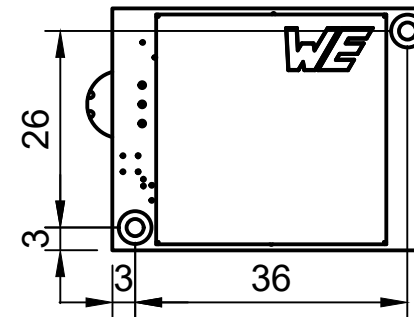

- (1) Fournis avec le PRS
- (2) Fixation plaque: avec filetage M2 ou
Fixation bois : avec trou lisse de 2.2mm

Gabarit de perçage echelle 1:1

- 2x M2 TC ou TR (1)
- 2x Spacer de fixation (2)

VAUDDO
Audio
More power, Better sound.