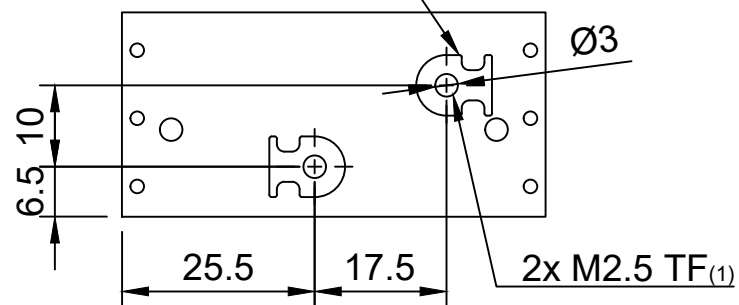

Gabarit de perçage echelle 1:1

2x support de serre-câble (1)

(1) Fournis avec la BMS

VAUDO
Audio
More power, Better sound.

Par Cecielec
1480 Avenue d'arménie, 13120 Gardanne
Tel. (33)09.72.57.97.81

Format : A4

Echelle : 1:1

Folio : 1/1

Date :
27/04/2020

Titre :
M_BMS2_V2_2P