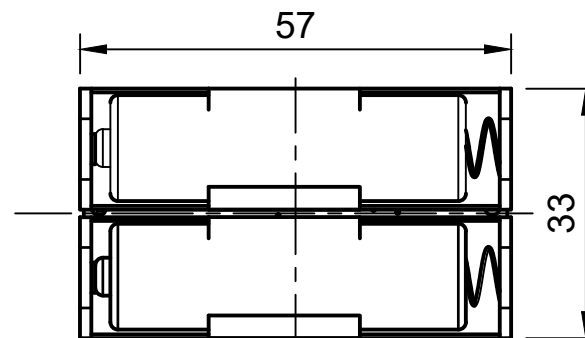

Gabarit de perçage echelle 1:1

2x support de serre-câble (1)

(1) Fournis avec la BMS

VAUDO
Audio
More power, Better sound.

Par Cecielec
1480 Avenue d'arménie, 13120 Gardanne
Tel. (33)09.72.57.97.81

Format : A4

Echelle : 1:1

Folio : 1/1

Date :
27/04/2020

Titre :
M_BMS2_V2_2P