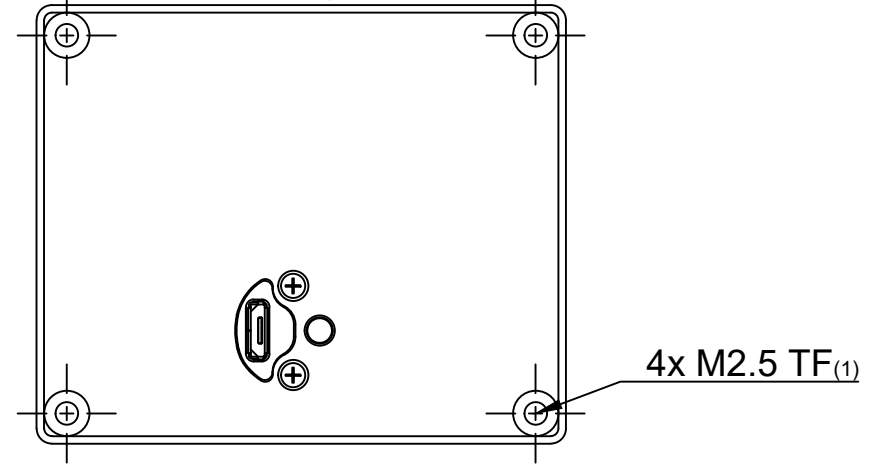

Gabarit de perçage echelle 1:1

Nappe Souple

VAUDDO
Audio
More power, Better sound.

Par Cecielec
1480 Avenue d'arménie, 13120 Gardanne
Tel. (33) 09.72.57.97.81

Format : A4

Echelle : 1:2

Folio : 1/1

Date :
23/04/2020