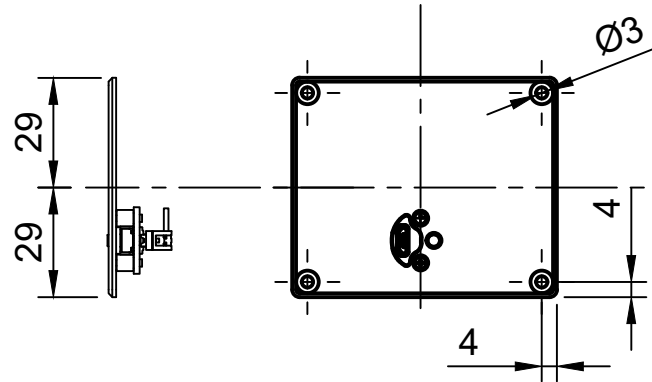

Gabarit de perçage echelle 1:1

Nappe Souple

VAUDDO
Audio
More power, Better sound.

Par Cecielec
1480 Avenue d'arménie, 13120 Gardanne
Tel. (33) 09.72.57.97.81

Format : A4

Echelle : 1:2

Folio : 1/1

Date :
23/04/2020