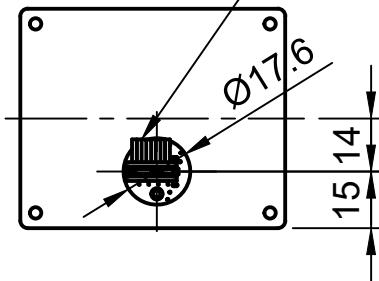

Gabarit de perçage echelle 1:1

Nappe Souple

VAUDDO
Audio
More power, Better sound.

Par Cecielec
1480 Avenue d'arménie, 13120 Gardanne
Tel. (33) 09.72.57.97.81

Format : A4

Echelle : 1:2

Folio : 1/1

Date :
23/04/2020