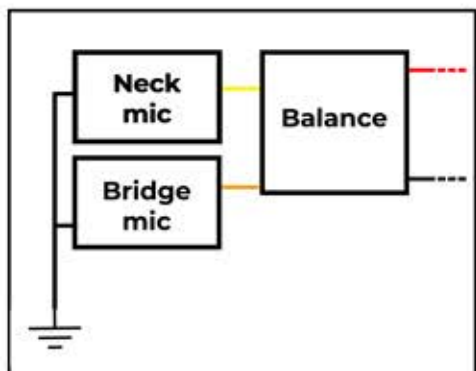

INTÉGRATION DU PRÉAMPLI 0 BANDES

AVEC SWITCH ACTIF / PASSIF

Avec balance

VAUDDOO

Audio

More power, Better sound.

2X PILE 9V

PRÉAMPLI AVEC PILE 9V

CONNEXION À UN PRÉAMPLI VAUDDOO AUDIO