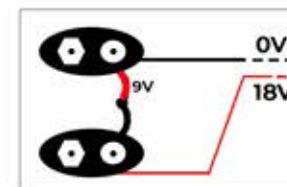

INTÉGRATION DU PRÉAMPLI 0 BANDES

AVEC SWITCH ACTIF / PASSIF

Avec balance

VAUDDOO

Audio

More power, Better sound.

2X PILE 9V

PRÉAMPLI AVEC PILE 9V