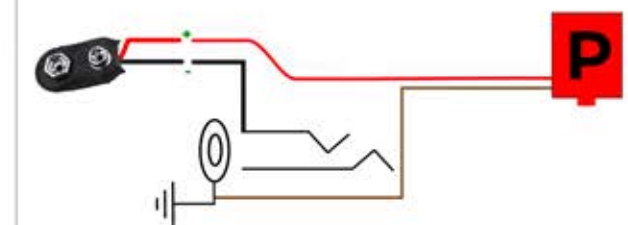

INTÉGRATION DU PRÉAMPLI 0 BANDES

AVEC SWITCH ACTIF / PASSIF

Avec balance

VAUDDOO

Audio

More power, Better sound.

2X PILE 9V

PRÉAMPLI AVEC PILE 9V