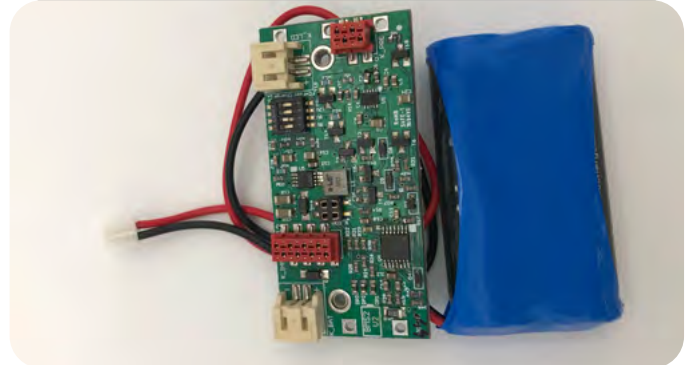

BON DE COMMANDE

VAUDOO
Audio
More power, Better sound.

POWER BLOCKS

CHOISISSEZ VOTRE CONFIG. TYPE

149€ TTC

PRO

DIMENSIONS

57.5 x 34 x 27 mm

140H de jeu par cycle de charge *

PRO SLIM

DIMENSIONS

Électronique : 56 x 27 x 12 mm
Batterie : 52 x 29 x 14.5 mm

140H de jeu par cycle de charge *

* AVEC NOTRE PRÉAMPLI 3 BANDES ET ALIMENTÉ EN 9V.

SOURCE : <https://vaudoo-audio.fr/wp-content/uploads/2020/01/Autonomie-produits-vaudoo-audio-2020.pdf>

PERSONNALISEZ VOS PRODUITS

TYPES DE FIXATIONS

PLAQUE

BOIS

Disponible seulement pour 2 batteries déportées

TENSION DE SORTIE

5V

9V (par défaut)

12V

18V

Cela reste modifiable sur la carte électronique.

PRÉAMPLI

CONNECTIQUE

PRÉAMPLI

VAUDOO AUDIO

Sans soudures