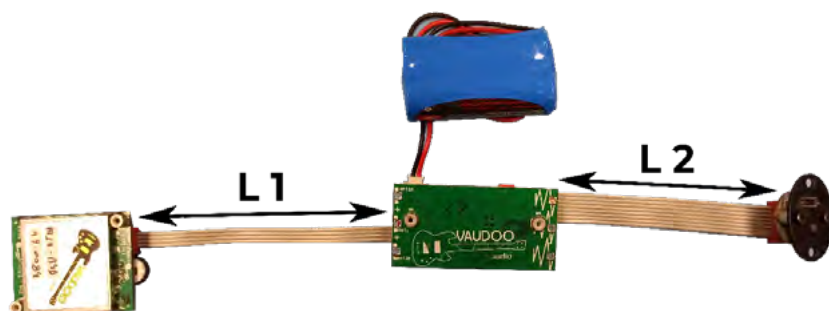

CHOISISSEZ LA LONGUEUR DES NAPPES

L1 = ... cm

L2 = ... cm