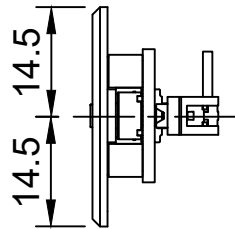

Gabarit de perçage 1:1

4x M2.5 TF⁽¹⁾

Nappe Souple

VAUDDO
Audio
More power, Better sound.

Par Cecielec
1480 Avenue d'arménie, 13120 Gardanne
Tel. (33) 09.72.57.97.81

Format : A4

Echelle : 1:1

Folio : 1/1