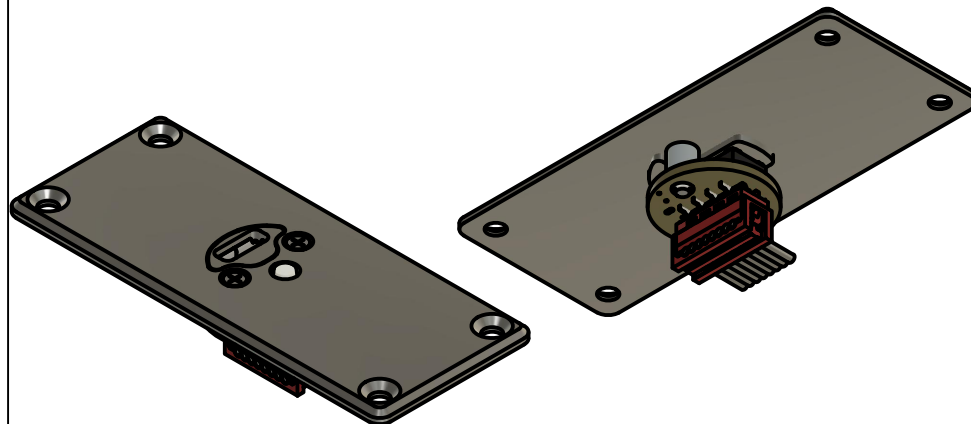

Gabarit de perçage 1:1

4x M2.5 TF⁽¹⁾

Nappe Souple

VAUDDO
Audio
More power, Better sound.

Par Cecielec
1480 Avenue d'arménie, 13120 Gardanne
Tel. (33) 09.72.57.97.81

Format : A4

Echelle : 1:1

Folio : 1/1