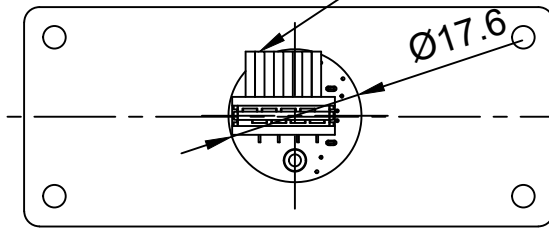

Gabarit de perçage 1:1

4x M2.5 TF⁽¹⁾

Nappe Souple

VAUDDO
Audio
More power, Better sound.

Par Cecielec
1480 Avenue d'arménie, 13120 Gardanne
Tel. (33) 09.72.57.97.81

Format : A4

Echelle : 1:1

Folio : 1/1