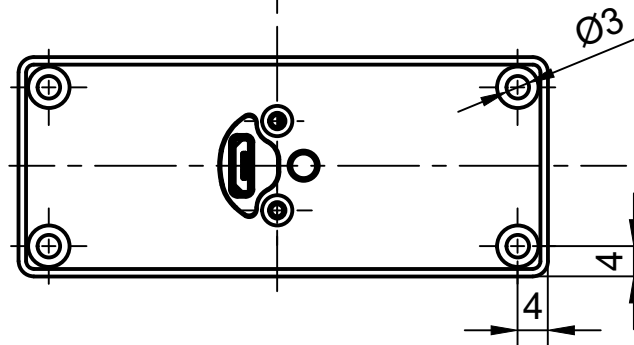

Gabarit de perçage 1:1

4x M2.5 TF⁽¹⁾

Nappe Souple

VAUDDO
Audio
More power, Better sound.

Par Cecielec
1480 Avenue d'arménie, 13120 Gardanne
Tel. (33) 09.72.57.97.81

Format : A4

Echelle : 1:1

Folio : 1/1